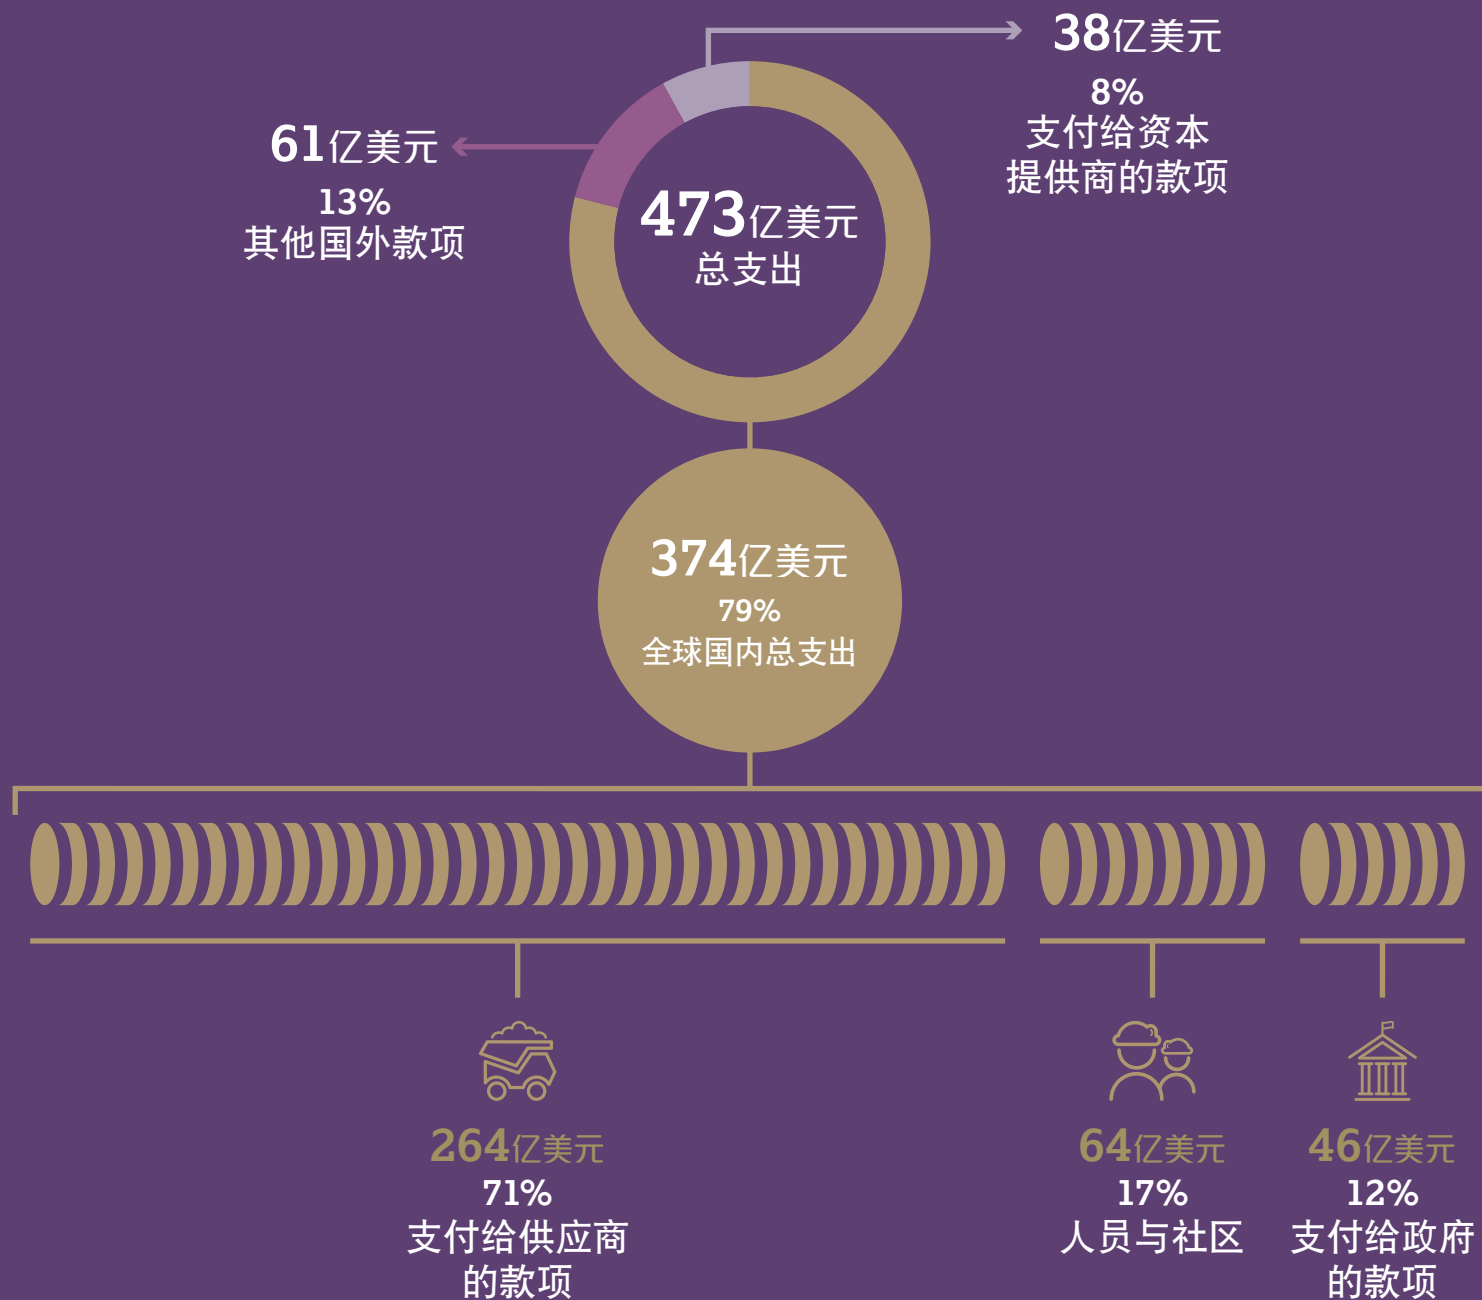

# 2013年全球支出汇总

基于对世界黄金协会15个成员国的调查, 员工与合约商总数: 161,916

所有数据的单位为美元